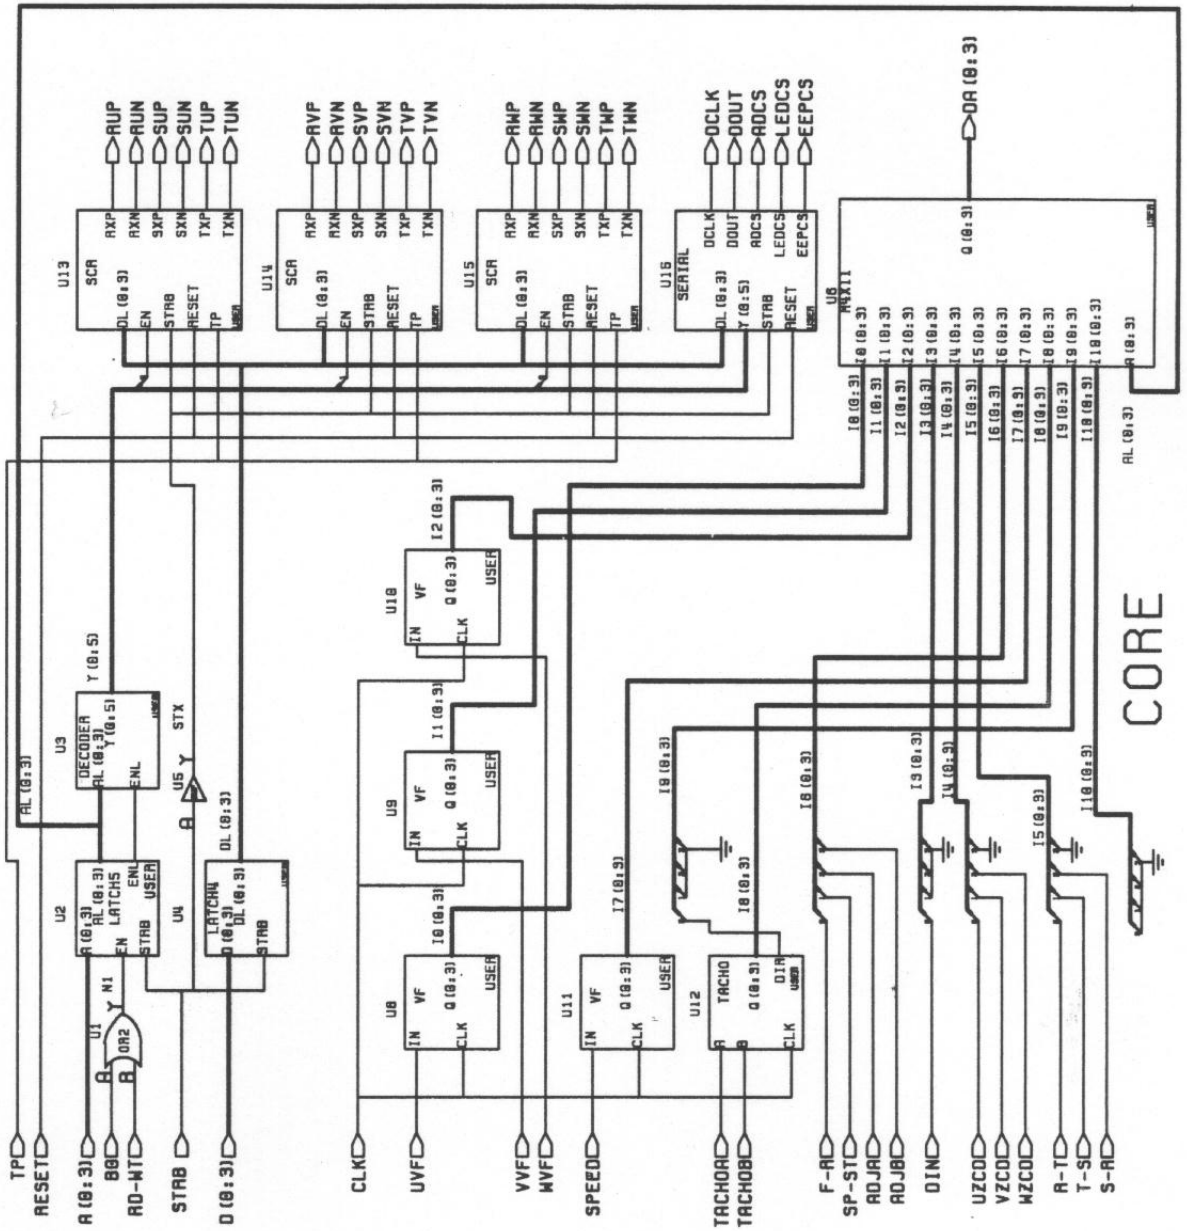

cycl03

cyc103

VF

TACHO

SPEED

DECODER