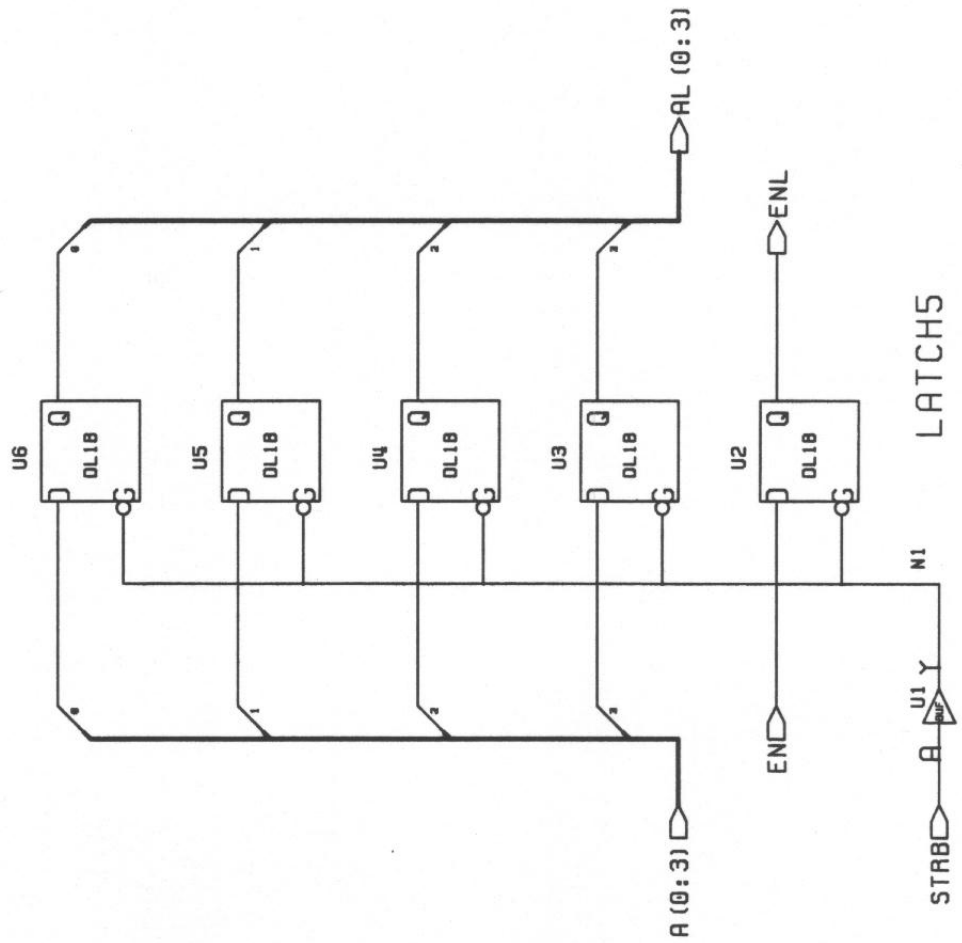

cycl03

cyc103

VF

TACHO

SPEED

DECODER